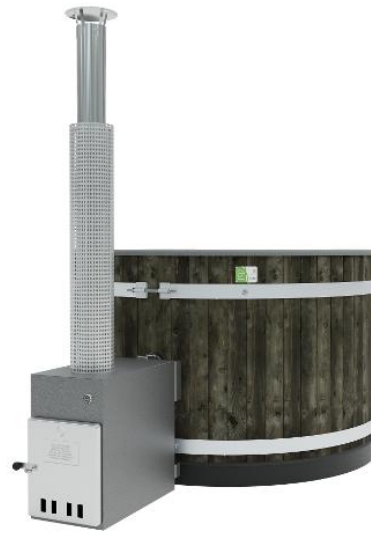

Kirami Comfort Family M

Cult-si ST-Coal Black, Light Gray

PERSONENZAHL:	3-5
FASSUNGSVERMÖGEN:	1370 l
AUSSENDURCHMESSER:	170 cm
HÖHE:	110 cm
TIEFE:	91 cm
GEWICHT:	141 kg
PRODUKTLÄNGE:	258 cm
PRODUKTBREITE:	170 cm
PRODUKTHÖHE:	210 cm
OFEN :	Cult-si
AUSSENFARBE :	ST-Coal Black
INNERE FARBE :	Light Gray

Als Außenofen kommt der grau gehaltene CULT-si zum Einsatz, der sich ideal zum Beheizen kleiner Badefässer eignet. Er wurde aus hochwertigem Meeresaluminium gefertigt, was eine äußerst gute Wärmeleitfähigkeit sicherstellt.

Als Außenverkleidung dienen in einem schwarzen Kohlefarbton gebeizte Fichtenpaneele aus Finnland, deren schönes Erscheinungsbild lange erhalten bleibt. Die durchscheinende, hellgraue Innenwanne wird durch den leichten "Flöckchen-Effekt" optisch zusätzlich aufgewertet. Die helle Farbe des Innenbeckens ist ebenso zeitlos

wie trendy und fügt sich wunderbar in die Umgebung ein.

Der Durchmesser des Fasses beträgt 170 cm bei einem Fassungsvermögen von 1370 l und einem Trockengewicht von 141 kg. Das Badefass bietet Platz für 3-5 Personen. Die Bruttoleistung des CULT-si-Ofens liegt bei 36 kW und die dem Wasser gelieferte Leistung bei 22 kW.