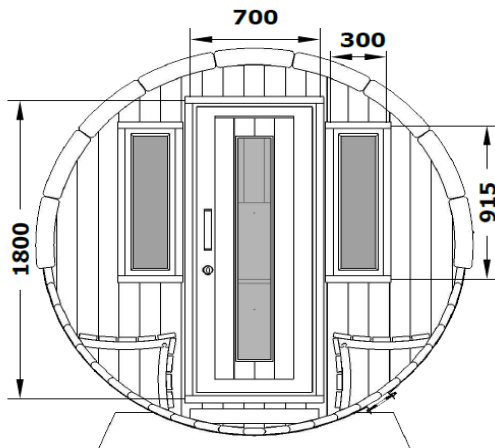

Tel. 0676 / 93 72 340

Saunafass Susann 2428

Tel. 0676 / 93 72 340

Susann 2428

Schenken Sie Ihrem Garten mit der montierten Fasssauna einen neuen Mittelpunkt und erleben Sie auf einer Grundfläche von 6,8 m² die wohltuende und gesundheitsfördernde Wirkung eines Saunagangs. Lassen Sie den Alltag für einen Augenblick hinter sich und lehnen Sie sich auf den astfreien Bänken aus Espenholz in der Fasssauna zurück. Nach Ihrem Saunagang können Sie die kleinen Bänke unter dem Dachüberstand nutzen, um sich an der frischen Luft zu erholen. • ganzjährige Nutzung der Gartensauna • wird bereits montiert geliefert • inklusive schwarzen Dachschindeln

Wandaußenmaß Ø 235 x 280 cm

Ausführung

Bohlenstärke 42 mm

Grundfläche 6,8 m²

Rauminhalt 12,1 m³

Tür/Fenster 1 Leimholz-Einzeltür, 605 x 1728 mm

2 Einzelfenster feststehend, 238 x 872 mm

Gewicht 1200 kg