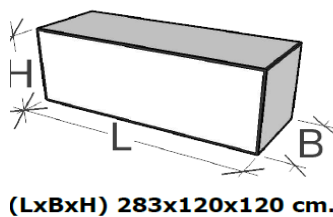

Tel. 0676 / 93 72 340

Saunafass Susann 2428

Tel. 0676 / 93 72 340

Susann 2428

Schenken Sie Ihrem Garten mit der montierten Fasssauna einen neuen Mittelpunkt und erleben Sie auf einer Grundfläche von 6,8 m² die wohltuende und gesundheitsfördernde Wirkung eines Saunagangs. Lassen Sie den Alltag für einen Augenblick hinter sich und lehnen Sie sich auf den astfreien Bänken aus Espenholz in der Fasssauna zurück. Nach Ihrem Saunagang können Sie die kleinen Bänke unter dem Dachüberstand nutzen, um sich an der frischen Luft zu erholen. • ganzjährige Nutzung der Gartensauna • wird bereits montiert geliefert • inklusive schwarzen Dachschindeln

Wandaußenmaß Ø 235 x 280 cm

Ausführung

Bohlenstärke 42 mm

Grundfläche 6,8 m²

Rauminhalt 12,1 m³

Tür/Fenster 1 Leimholz-Einzeltür, 605 x 1728 mm

2 Einzelfenster feststehend, 238 x 872 mm

Gewicht 1200 kg