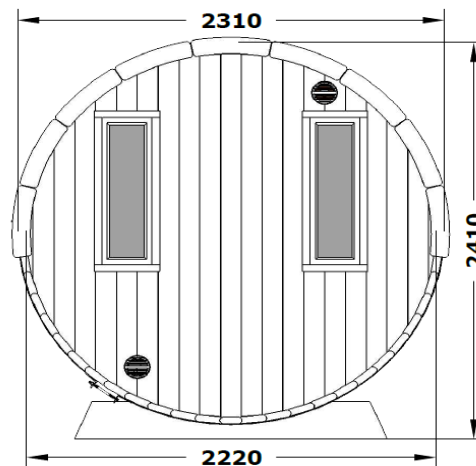

Tel. 0676 / 93 72 340

Saunafass Susann 2428

Tel. 0676 / 93 72 340

Susann 2428

Schenken Sie Ihrem Garten mit der montierten Fasssauna einen neuen Mittelpunkt und erleben Sie auf einer Grundfläche von 6,8 m² die wohltuende und gesundheitsfördernde Wirkung eines Saunagangs. Lassen Sie den Alltag für einen Augenblick hinter sich und lehnen Sie sich auf den astfreien Bänken aus Espenholz in der Fasssauna zurück. Nach Ihrem Saunagang können Sie die kleinen Bänke unter dem Dachüberstand nutzen, um sich an der frischen Luft zu erholen. • ganzjährige Nutzung der Gartensauna • wird bereits montiert geliefert • inklusive schwarzen Dachschindeln

Wandaußenmaß Ø 235 x 280 cm

Ausführung

Bohlenstärke 42 mm

Grundfläche 6,8 m²

Rauminhalt 12,1 m³

Tür/Fenster 1 Leimholz-Einzeltür, 605 x 1728 mm

2 Einzelfenster feststehend, 238 x 872 mm

Gewicht 1200 kg