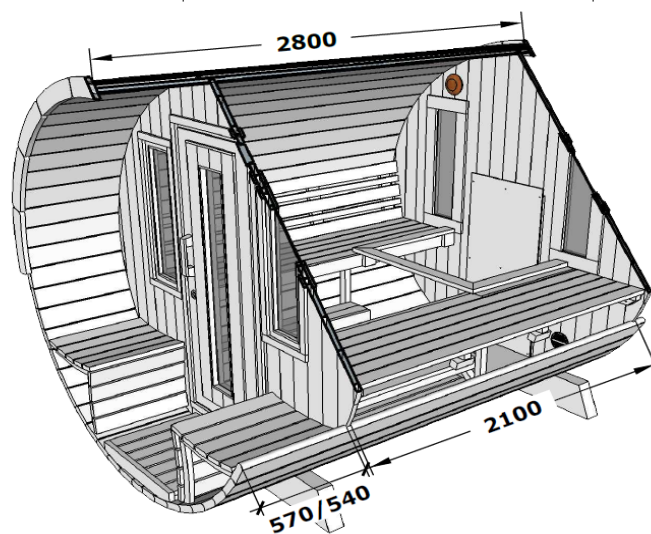

Tel. 0676 / 93 72 340

Saunafass Susann 2428

Tel. 0676 / 93 72 340

Susann 2428

Schenken Sie Ihrem Garten mit der montierten Fasssauna einen neuen Mittelpunkt und erleben Sie auf einer Grundfläche von 6,8 m² die wohltuende und gesundheitsfördernde Wirkung eines Saunagangs. Lassen Sie den Alltag für einen Augenblick hinter sich und lehnen Sie sich auf den astfreien Bänken aus Espenholz in der Fasssauna zurück. Nach Ihrem Saunagang können Sie die kleinen Bänke unter dem Dachüberstand nutzen, um sich an der frischen Luft zu erholen. • ganzjährige Nutzung der Gartensauna • wird bereits montiert geliefert • inklusive schwarzen Dachschindeln

Wandaußenmaß Ø 235 x 280 cm

Ausführung

Bohlenstärke 42 mm

Grundfläche 6,8 m²

Rauminhalt 12,1 m³

Tür/Fenster 1 Leimholz-Einzeltür, 605 x 1728 mm

2 Einzelfenster feststehend, 238 x 872 mm

Gewicht 1200 kg